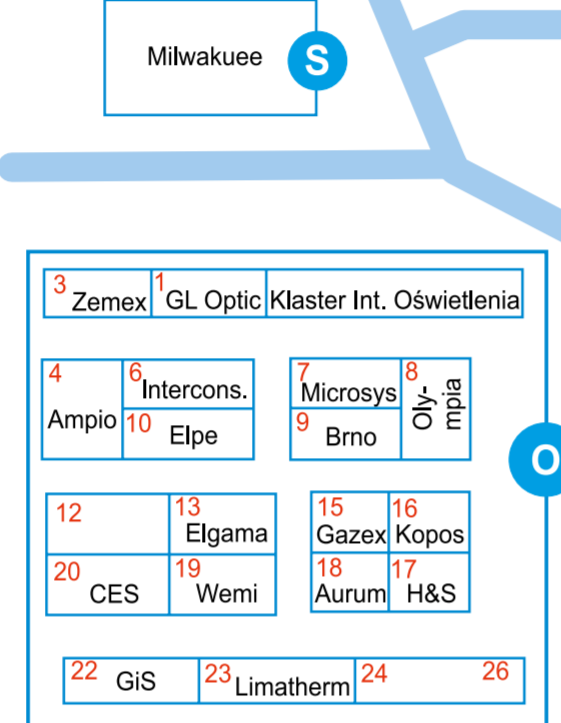

## Strefa elektromobilności

Leica Rothlehmer  
Modesto Arcon  
**L5**

Starsanduo  
**L6**  
HMF

Grodno AdMoto **L4** Aprovis

Mobilcar **L2** Corab

HARTING **L2** Sarel

ZPUE 3N Solutions  
Permetal **L1** Omicron  
Siemens Schneider

Sundoor **L4** Schaffer

Elko-Bis **L2** Hoke ComAp Rondo LEF Poland

**L6**

Amin-Power  
**L7**  
Sepa-Tech

Skoff **L7** M4

Zech Technokabel **L8** HP-Technik

Wejście II

Wejście I