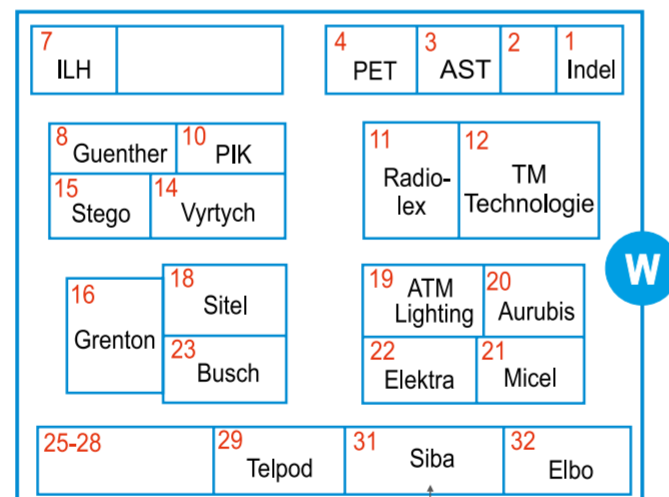

## Strefa elektromobilności

Leica Rothlehmer  
Modesto Arcon  
**L5**

Starsanduo  
**L6**  
HMF

Grodno AdMoto **L4** Aprovis

Mobilcar **L2** Corab

HARTING **L2** Sarel

ZPUE 3N Solutions  
Permetal **L1** Omicron  
Siemens Schneider

Sundoor **L4** Schaffer

Elko-Bis **L2** Hoke ComAp Rondo LEF Poland

**L6**

Amin-Power  
**L7**  
Sepa-Tech

Skoff **L7** M4

Zech Technokabel **L8** HP-Technik

Wejście II

Wejście I