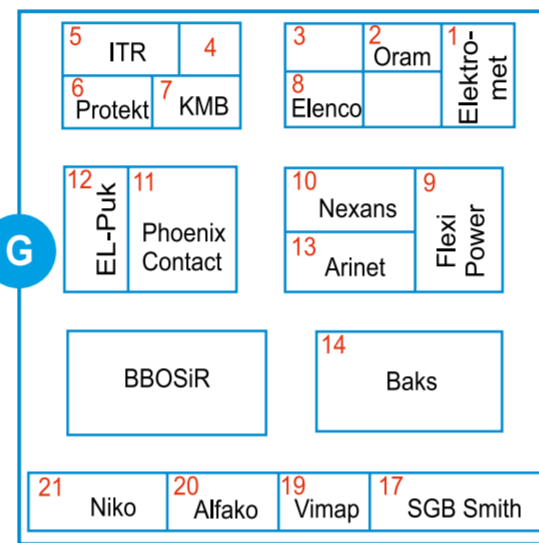

## Strefa elektromobilności

Leica Rothlehmer  
Modesto Arcon  
**L5**

Starsanduo  
**L6**  
HMF

Grodno AdMoto **L4** Aprovis

Mobilcar **L2** Corab

HARTING **L2** Sarel

ZPUE 3N Solutions  
Permetal **L1** Omicron  
Siemens Schneider

Sundoor **L4** Schaffer

Elko-Bis **L2** Hoke ComAp Rondo LEF Poland

**L6**

Amin-Power  
**L7**  
Sepa-Tech

Skoff **L7** M4

Zech Technokabel **L8** HP-Technik

Wejście II

Wejście I