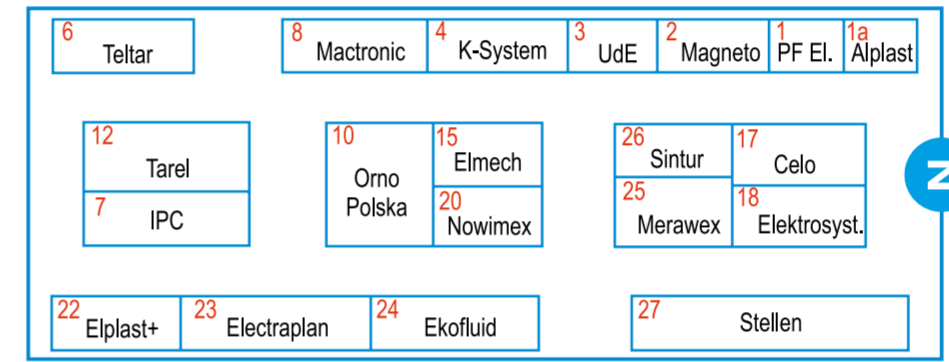

## Strefa elektromobilności

Leica Rothlehmer  
Modesto Arcon  
**L5**

Starsanduo  
**L6**  
HMF

Grodno AdMoto **L4** Aprovis

Mobilcar **L2** Corab

HARTING **L2** Sarel

ZPUE 3N Solutions  
Permetal **L1** Omicron  
Siemens Schneider

Sundoor **L4** Schaffer

Elko-Bis **L2** Hoke ComAp Rondo LEF Poland

**L6**

Amin-Power  
**L7**  
Sepa-Tech

Skoff **L7** M4

Zech Technokabel **L8** HP-Technik

Wejście II

Wejście I