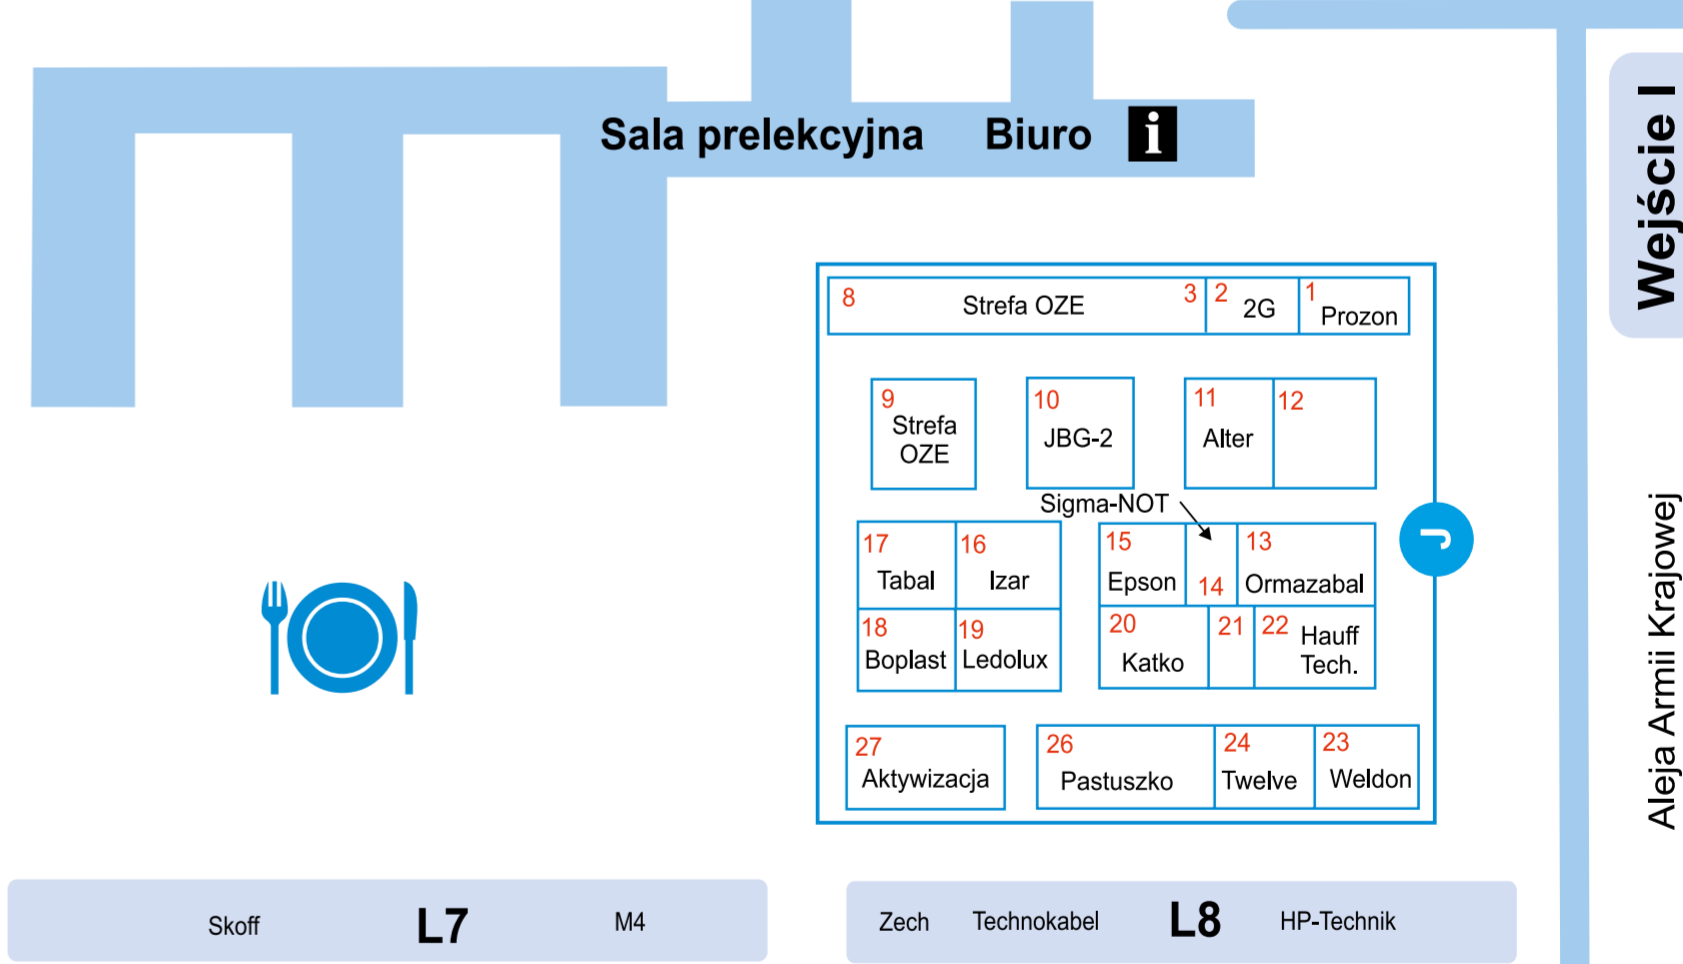

Sundoor **L4** Schaffer

Elko-Bis **L2** Hoke ComAp Rondo LEF Poland

**L6**

Amin-Power  
**L7**  
Sepa-Tech

Skoff **L7** M4

Zech Technokabel **L8** HP-Technik

Wejście II

Wejście I