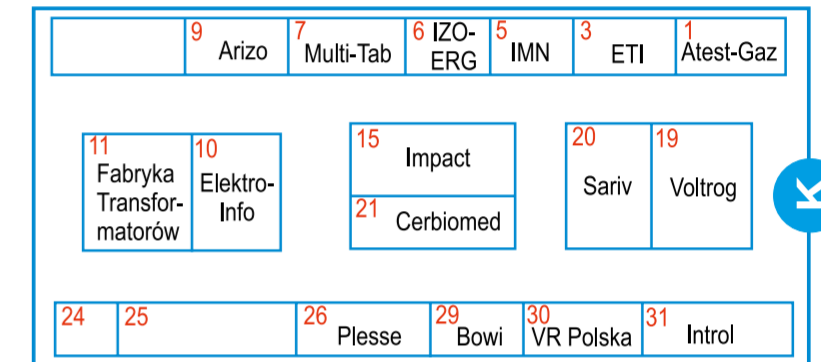

## Strefa elektromobilności

Leica Rothlehmer  
Modesto Arcon  
**L5**

Starsanduo  
**L6**  
HMF

Grodno AdMoto **L4** Aprovis

Mobilcar **L2** Corab

HARTING **L2** Sarel

ZPUE 3N Solutions  
Permetal **L1** Omicron  
Siemens Schneider

Sundoor **L4** Schaffer

Elko-Bis **L2** Hoke ComAp Rondo LEF Poland

**L6**

Amin-Power  
**L7**  
Sepa-Tech

Skoff **L7** M4

Zech Technokabel **L8** HP-Technik

Wejście II

Wejście I