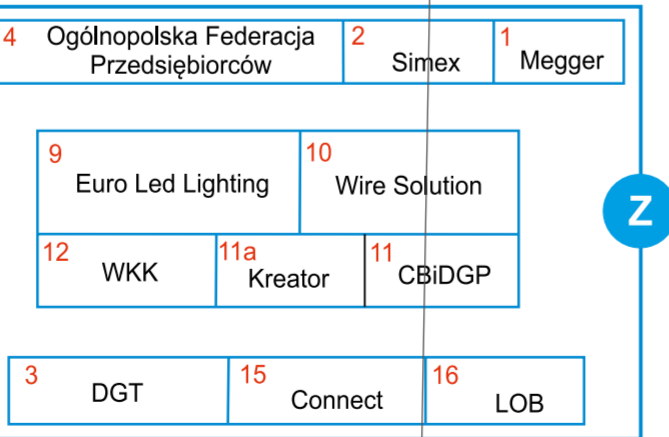

## Strefa elektromobilności

Leica Rothlehmer  
Modesto Arcon  
**L5**

Starsanduo  
**L6**  
HMF

Grodno AdMoto **L4** Aprovis

Mobilcar **L2** Corab

HARTING **L2** Sarel

ZPUE 3N Solutions  
Permetal **L1** Omicron  
Siemens Schneider

Sundoor **L4** Schaffer

Elko-Bis **L2** Hoke ComAp Rondo LEF Poland

**L6**

Amin-Power  
**L7**  
Sepa-Tech

Skoff **L7** M4

Zech Technokabel **L8** HP-Technik

Wejście II

Wejście I