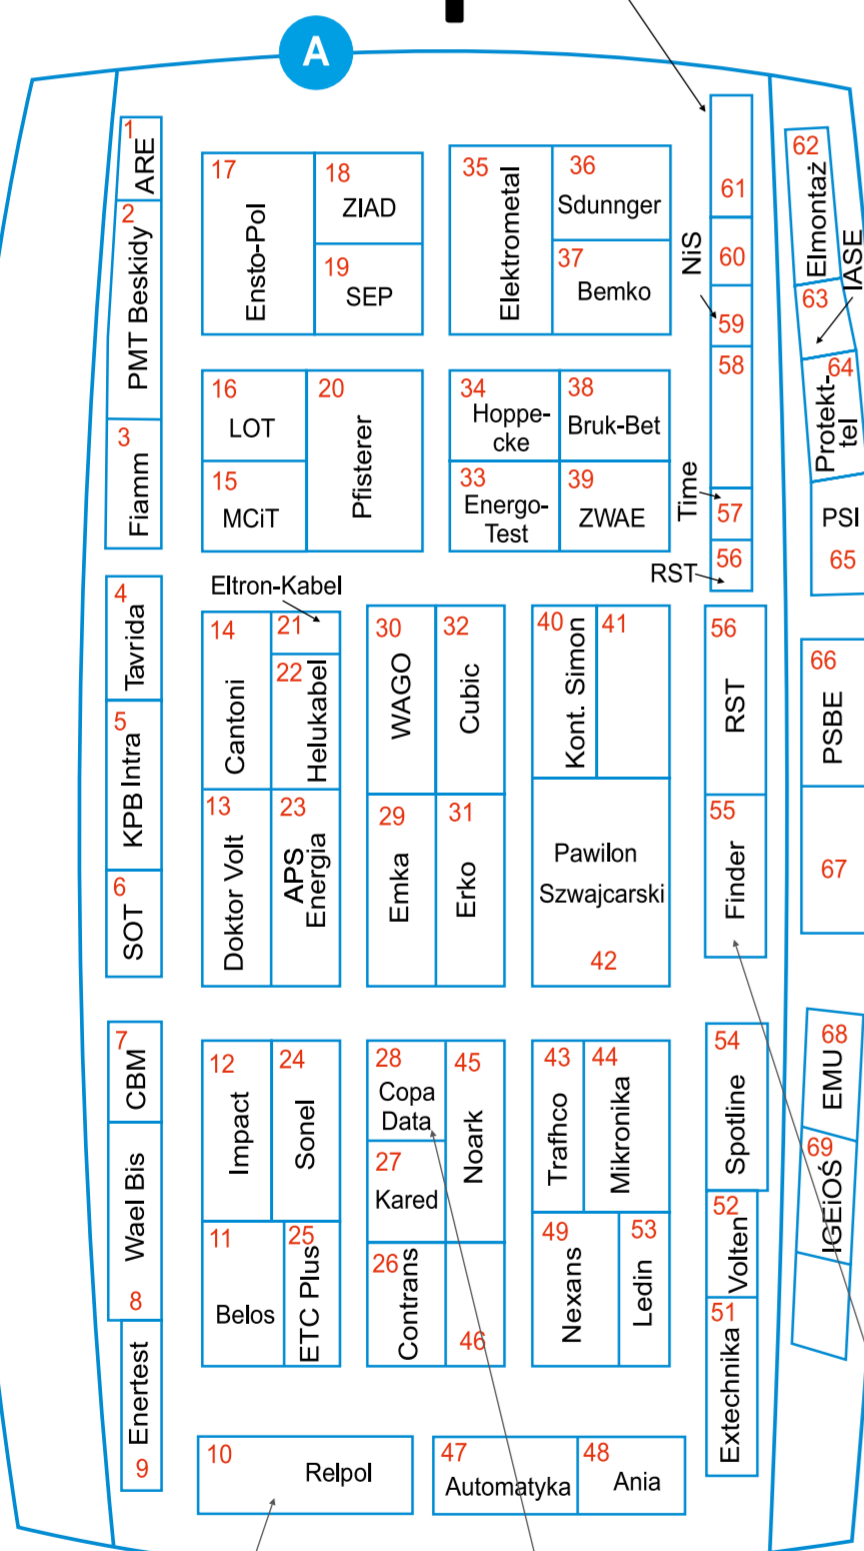

# ENERGETAB 2020

15–17 września, Bielsko-Biała

Stan aktualny na 28.08.2020 r.

## Strefa elektromobilności

Leica Rothlehmer  
Modesto Arcon  
**L5**

Starsanduo  
**L6**  
HMF

Grodno AdMoto **L4** Aprovis

Mobilcar **L2** Corab

HARTING **L2** Sarel

ZPUE 3N Solutions  
Permetal **L1** Omicron  
Siemens Schneider

Sundoor **L4** Schaffer

Elko-Bis **L2** Hoke ComAp Rondo LEF Poland

**L6**

Amin-Power  
**L7**  
Sepa-Tech

Skoff **L7** M4

Zech Technokabel **L8** HP-Technik

Wejście II

Wejście I

Aleja Armii Krajowej

Sponsor mapy: